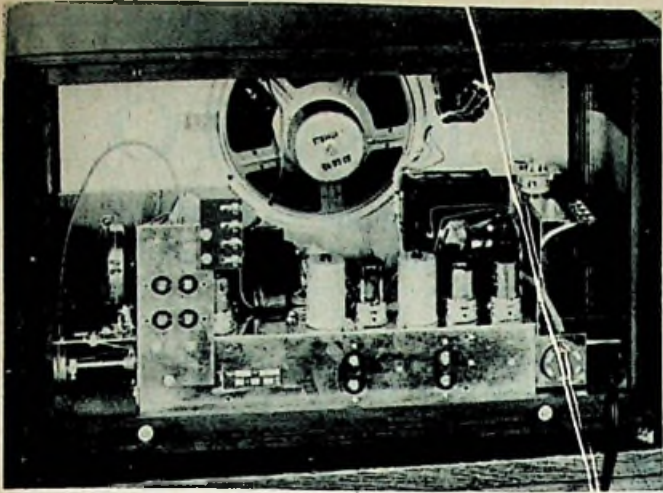

KY 525 vóór en na inbouw van de FM-unit.