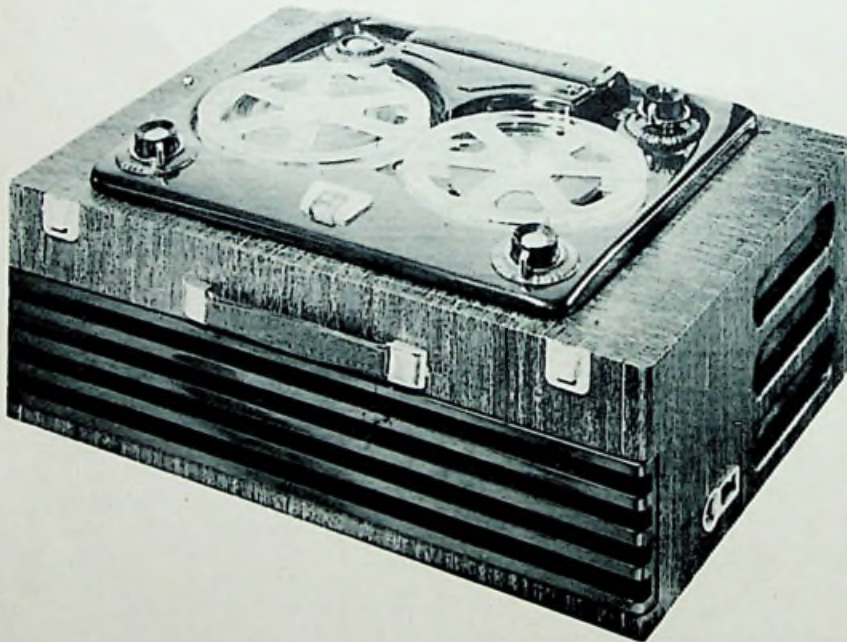

WEBCOR BAND RECORDER 2010. In wijnrood kunstlederen koffer. met WEBCOR Concert Microfoon, 1 spoel WEBCOR Opnameband (Max. speelduur 2 uur) en 1 ledige spoel 7", voor 110/125/220 V. f 1030,—

WEBCOR BAND RECORDER Model 2030. Voorzien van 3 luidsprekers, waardoor een „ruimtelijke“ weergave verkregen wordt over het gehele frequentie-bereik. Gelijkmatische, uitgebalanceerde distributie van het geluid. In gedistingeerde koffer met kunstlederen bekleding in bruin. Met WEBCOR Concert Microfoon, 1 spoel WEBCOR opnameband (max. speelduur 2 uur) en 1 ledige spoel 7", voor 110/125/220 V. f 1250,—

WEBCOR Band Recorders

WEBCOR Band Recorders zijn in de vakwereld tot een begrip geworden.

Een begrip van hoge kwaliteit en technische perfectie. Grote zorg is besteed aan elk onderdeel.

Met één knop wordt het gehele precieze mechanisme bediend. In werking stellen, snel links of rechts spoelen, overschakeling van het éne op het andere geluidsspoel, alsmede drukknop voor opname.