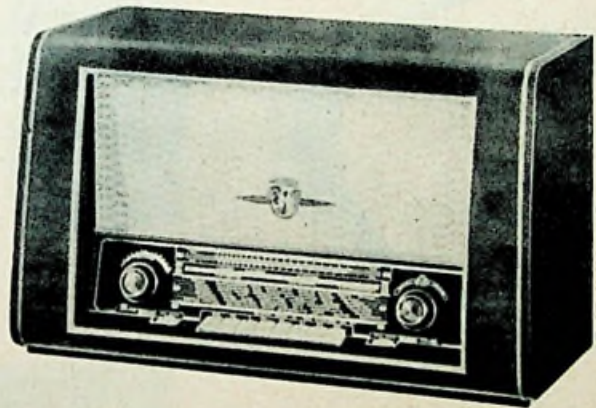

TIMEX, N.V. afdeling AMIMP - Moreelsestraat 15 - Amsterdam - Tel. 97267