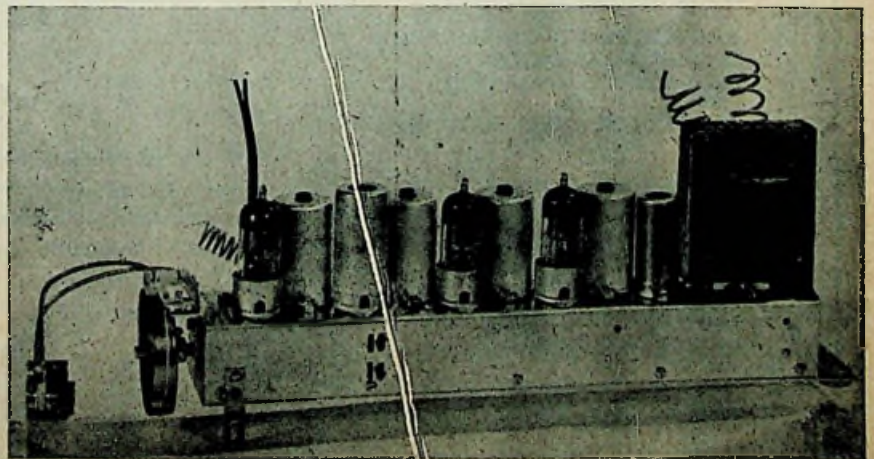

Door het gebruik van deze band-

filter-ingangspoelen, is het niet nodig deze kringen af te stemmen, zodat er geen moeilijkheden kunnen optreden met de gelijkloop van oscillator- en afstemkringen. De middenfrequentie is zodanig gekozen, dat de spiegels van de ontvangen zenders geheel buiten het afstembereik vallen, terwijl de mf-trafo's voor de benodigde selectiviteit zorgdragen. Als mengbuis wordt een ECC80 gebruikt, waarop een uit 3 mf-trafo's en 2 $\times$ EF80 bestaande middenfrequentieversterker volgt. De laatste trap wordt gevormd door een EB91, welke als ratiodetector geschakeld is.

De unit is bovendien uitgerust met een goed werkende automatische versterkingsregeling en de regelspanning kan gebruikt worden om het afstemoog van het bijbehorende radiotoestel te sturen.

Tenslotte geven wij onderstaand een lijstje, waaruit de gevoeligheid van de unit en de mate van storingsonderdrukking kan worden afgeleid:

L.F. output gemeten bij 92 MHz. Modulatiediepte 30 % = 2 $\times$ 225 kHz.

Input	LF mV	FM/AM verh.
2 μV	10—20	20 dB
6 ..	50—80	30 ..
20 ..	200—300	40 ..
60 ..	400—600	50 ..
200 ..	800—1100	50 ..
600 ..	1000—1300	50 ..
2 mV	1000—1300	50 ..
6 ..	1000—1300	50 ..
20 ..	1000—1300	50 ..

De constructie is zodanig, dat de unit geschikt is om te worden ingebouwd in de Erres ontvangers: KY 525, KY 529 en de radio-gramfoon KY 5265. De inbouw is vrij eenvoudig en wordt toegelicht in de bijgevoegde montage-aanwijzing.

Erres FM-unit, type FM-521