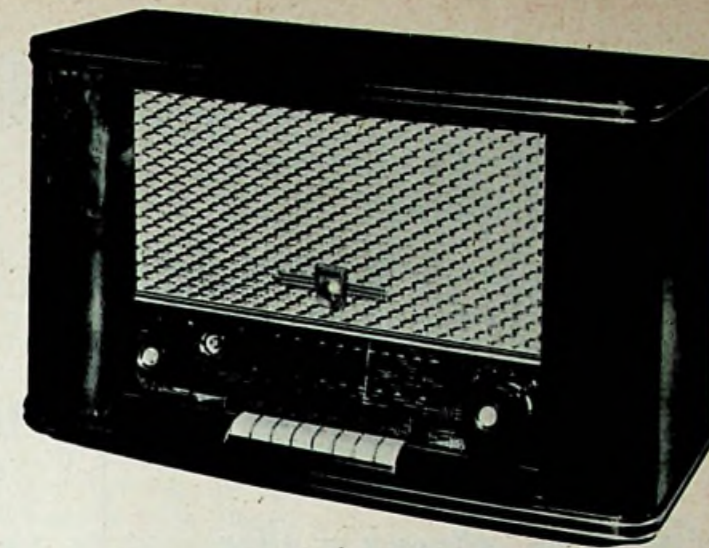

BX 732 A - f 698,-
Twee dubbelconus-luidsprekers - 13 buizen met 18 functies - 6 golfgebieden, w.o. FM-band.