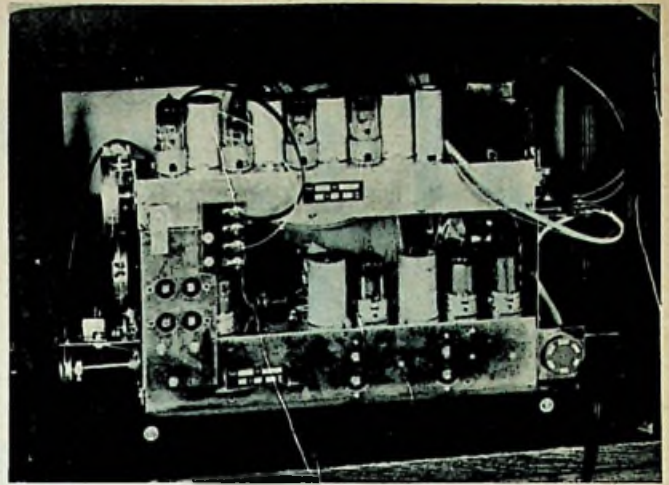

KY 525 vóór en na inbouw van de FM-unit.