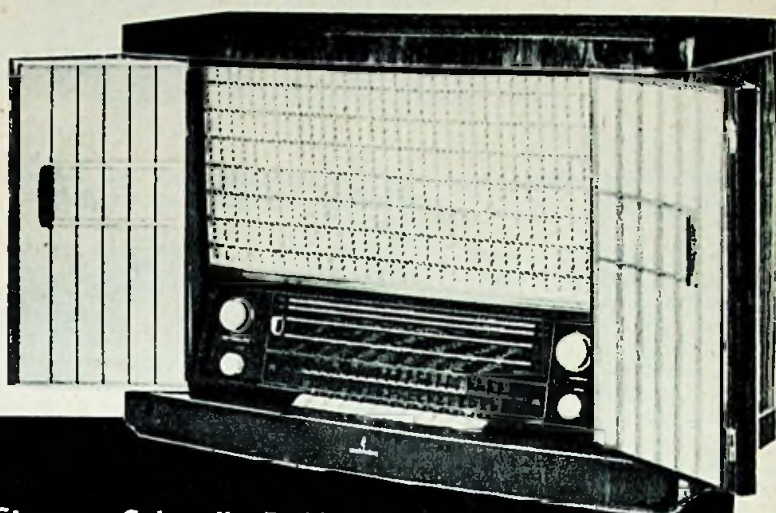

Siemens Schatulle P 48
4 Luidsprekers - 23 Kringen - 14 Buizen

DE NIEUWE SIEMENS RADIOTOESTELLEN

Naast de radiotoestellen in de bekende
SIEMENS uitvoering brengen wij
thans iets geheel nieuws n.l. de

SIEMENS - *Schatulle*

Dit nieuwe model brengt eindelijk eens
een afwisseling in de uniformiteit van
toestelkasten. Overigens kenmerken alle
SIEMENS radiotoestellen zich door
fraaie houten-kasten en natuurgetrouwe
weergave. Terecht brengen wij onze
nieuwe serie dan ook onder het motto
„Ideale weergave”.

Prijzen van f 325.- tot f 975.-

Brochures op aanvraag verkrijgbaar bij:

NEDERLANDSCHE SIEMENS MAATSCHAPPIJ N.V.

RIJNSTRAAT 24 · s'GRAVENHAGE · TEL. 723810

ALLEENVERTEGENWOORDIGING VAN:
SIEMENS & HALSKE AKTIENGESELLSCHAFT · BERLIN-SIEMENSSTADT · MÜNCHEN