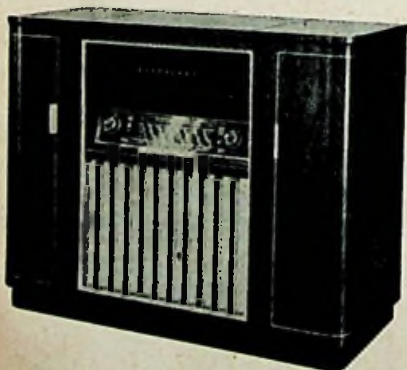

Type „Nil” is een andere uitvoeringsvorm van bovenstaande combinatie. Kastafmetingen 1010 x 800 x 425 mm.

Type „Nil”

Type „Java” — tafeltoestel met 10 kanalen en 43 cm beeldbuis. 17 Buizen, 4 kristaldiodes en 4 seleengelijkrichters. Ingebouwde dipool en 180 x 130 mm luidspreker. Semi-permanente re-