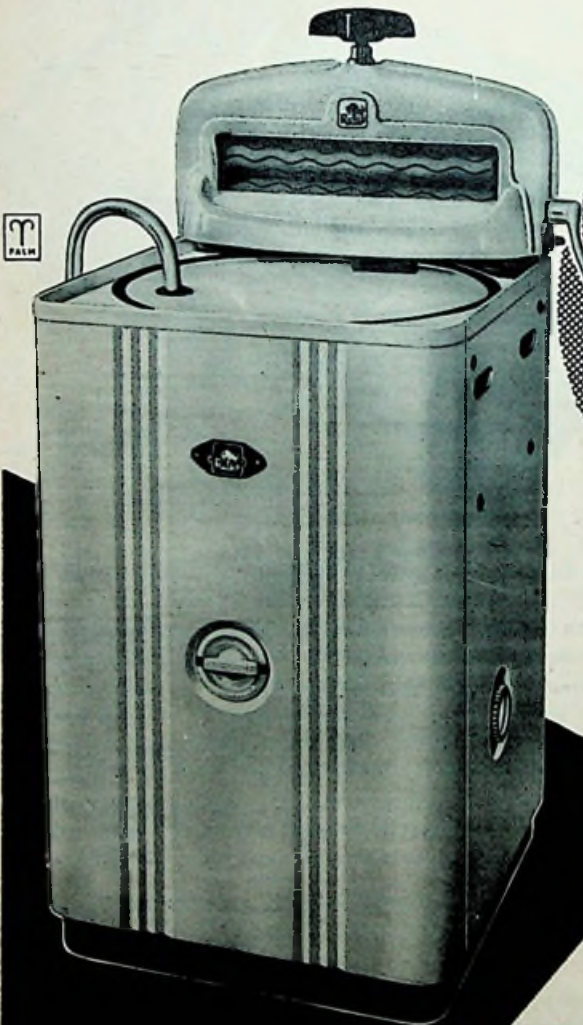

enorme verbetering

Ideale RUTON wasmachine met
electrisch aangedreven afvoerpomp

NIEUW en ENIG in deze prijsklasse

slechts f 398.-

Op deze nieuwe wasmachine hebt U gewacht. RUTON - het nationale product - is ook in wasmachines weer No. 1. Tegen de aantrekkelijke publieksprijs van f 398.- krijgt Uw cliënt een moderne wasmachine met vele technische voordelen welke men slechts bij hoger geprijsde modellen aantreft.

De RUTON is tientallen guldens voordeliger!

De kloeke Ruton heeft een kuip voor een inhoud van 35 l. water en 2 1/2 kg. droge was. Dank zij twee voorste wieltjes is de machine gemakkelijk verplaatsbaar.

De ideale wasmachine voor elk gezin, ook voor kleinbehuïden. In 3 minuten is de was kraakhelder.

Machine dubbelwandig door staalplaat-chassis. Het sop blijft warm in de zwaar geëmailleerde kuip. Het bovenblad is van licht metaal, wit gemoffeld. Grote roestvrije wringer met stelschroef en dubbele tandwielen, grote rubberrollen, welke zowel links als rechts draaien.

En dan nog dit voordeel:

Automatische afvoerpomp is bijzonder handig voor het doorspoelen van de was. De Ruton wasmachine kan dank zij de electrisch aangedreven pomp geplaatst worden daar waar afvoer aanwezig is. Door werking van de pomp is het doorspoelen van de was en ook het ledigen der kuip zeer eenvoudig. Geen gesleep met emmers water.