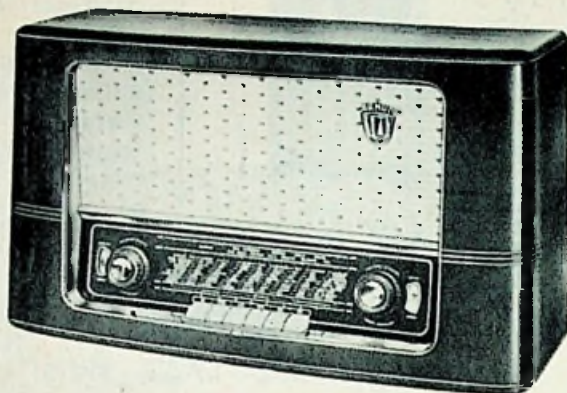

BRAUN radio-schlagers . . . door doelbewuste typebewerking

BRAUN doorbreekt de conventionele en vaak overbodige „concurrentie-gevarieerdheid” door slechts enkele types te brengen. Maar dat zijn dan ook voltreffers, dank zij de logische, rationele gedachte dat lage prijzen veel kopers — veel kopers grote aantallen — grote aantallen lage productiekosten — en lage productiekosten en lage prijzen tot gevolg hebben. Zie hier de twee eerste en belangrijkste troeven: vergelijk alle antecedenten en U zult inzien dat BRAUN U iets uitzonderlijks biedt.

Super 555.

Excellente weergave- en ontvangstkwaliteit. Edelnoten houten kast, ruim van afmeting 60 × 36 × 24 cm. Zeer gevoelig op FM. 4 golfbereiken. Twee luidsprekers: een ovale concert luidspreker van 18 × 26 cm en een electro statische voor hoge tonen. Dubbele regelorganen; voor hoge en lage tonen, beide optisch. 8 buizen. 15 kringen. f 379.—.

Radio-gramfoon 555.

Zelfde uitvoering als Super 555, doch met ingebouwd, de excellente BRAUN platen-speler voor 3 snelheden. Bijzonder fraai model, schitterende afwerking in edelnoten-hout. Afmeting 60 × 36 × 34 cm. f 569.—.